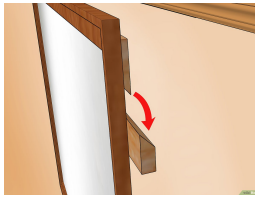

SISTEMA MÃO
AMIGA

PC1