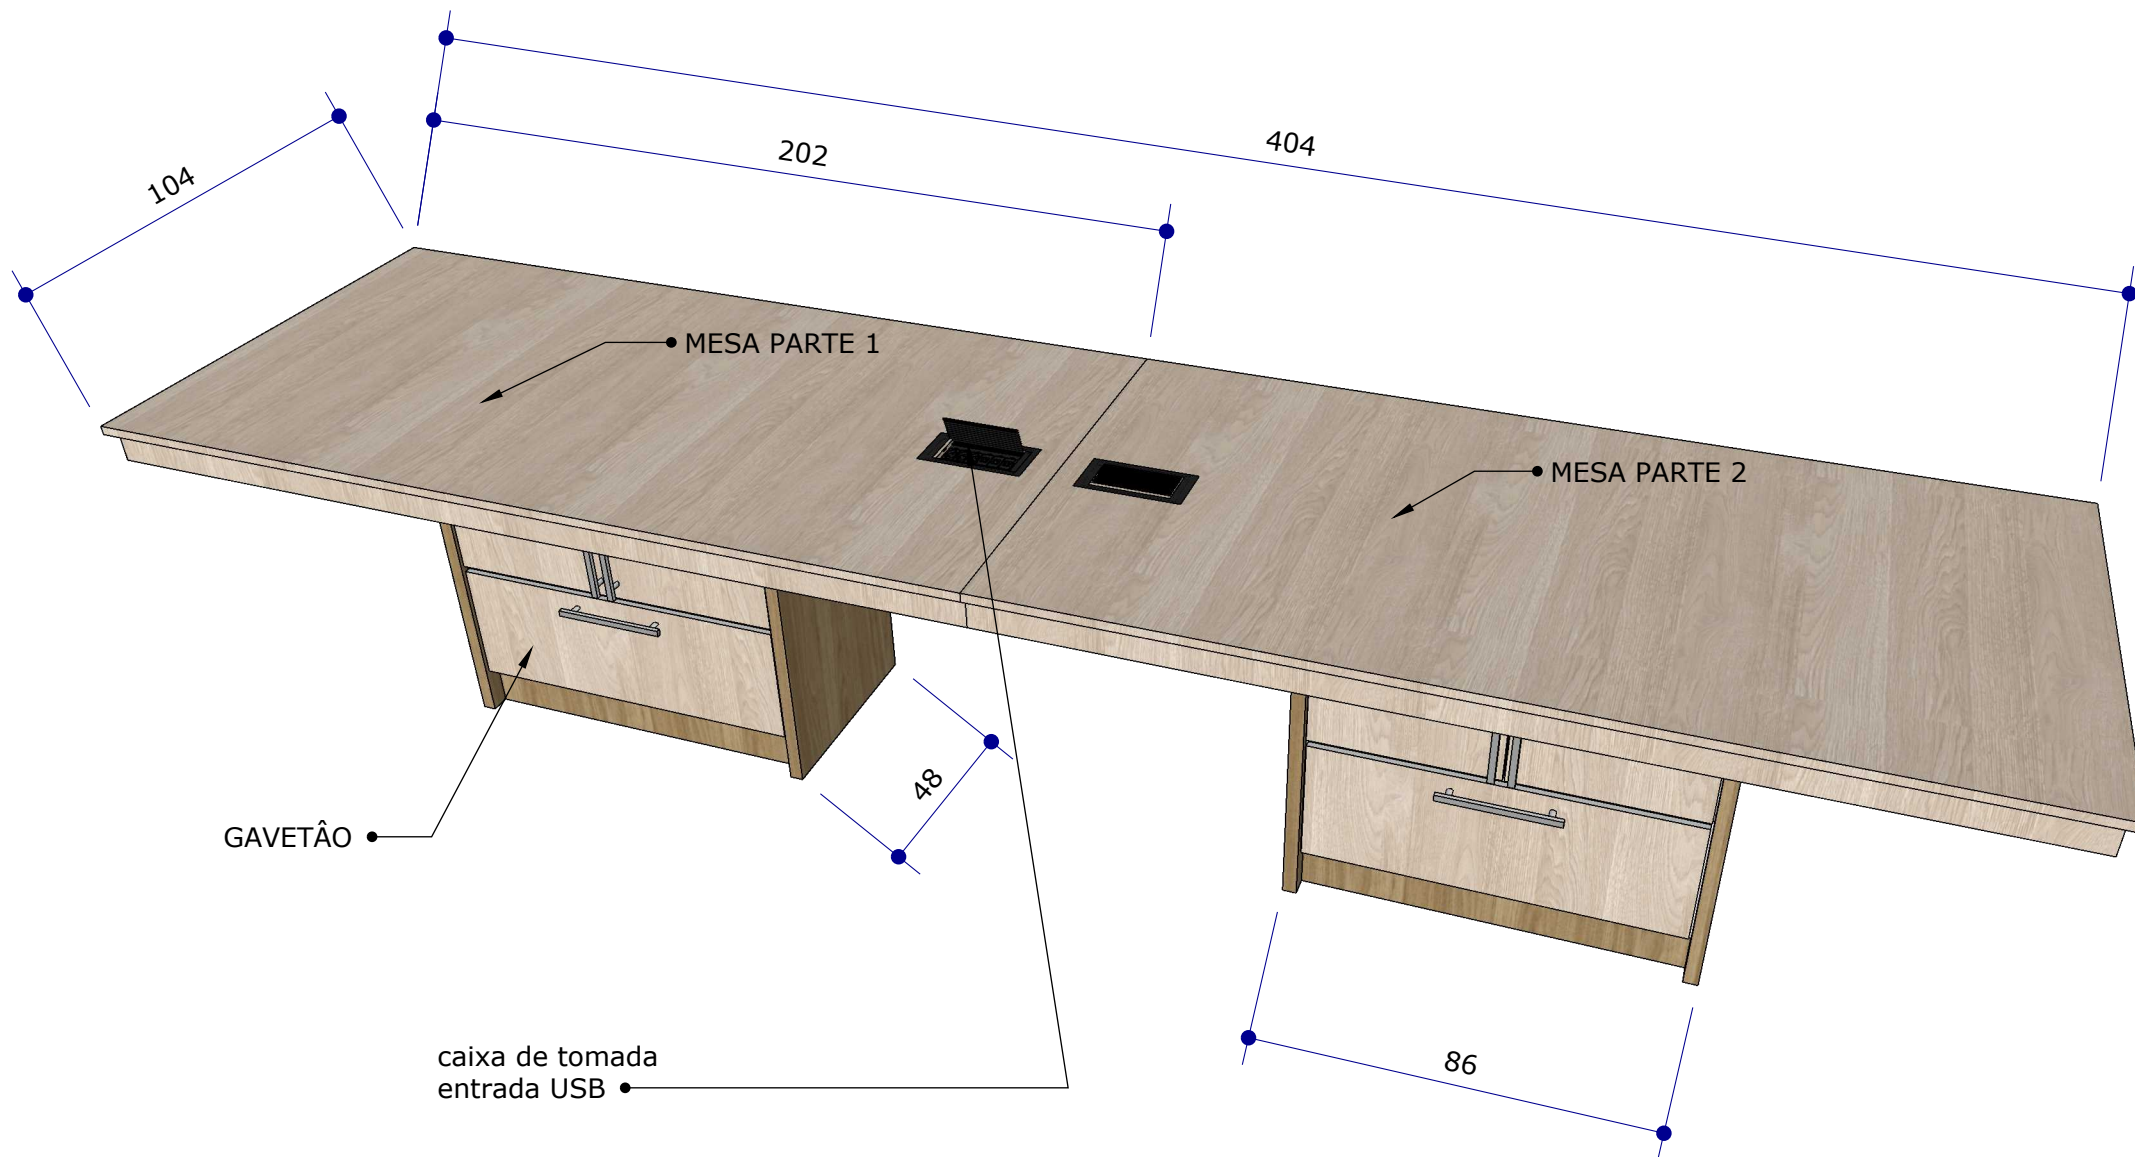

Cliente : CRAS ÁGUAS MOSNAS - SC	Ambiente \ Vista \ Imagem: vista frontal Balcão estante	Indicação: AD	Escala: 1:20	Data: 14/09/23	Projetista: Amilton	Arq. \ Cód.: AD278
Portfólio : https://adcorreaprojetos.com.br/portfolio/		E-mail \ PIX : contato@adcorreaprojetos.com.br \		Instagram adcorreaprojetos		WhatsApp cel. (48) 98490-7082

Folha Nº	1
Revisão	0

Cliente : CRAS ÁGUAS MOSNAS - SC	Ambiente \ Vista \ Imagem: vista frontal mesa	Indicação: AD	Escala: 1:50	Data: 14/09/23	Projetista: Amilton	Arq. \ Cód.: AD278	Folha N° 4
Portfólio : https://adcorreaprojetos.com.br/portfolio/		E-mail \ PIX : contato@adcorreaprojetos.com.br		Instagram adcorreaprojetos		WhatsApp cel. (48) 98490-7082	
							Revisão 0

Cliente: CRAS ÁGUAS MOSNAS - SC	Ambiente \ Vista \ Imagem: vista frontal mesa 2 partes	Indicação: AD	Escala: 1:20	Data: 14/09/23	Projetista: Amilton	Arq. \ Cód.: AD278
---	--	------------------	-----------------	-------------------	------------------------	------------------------------