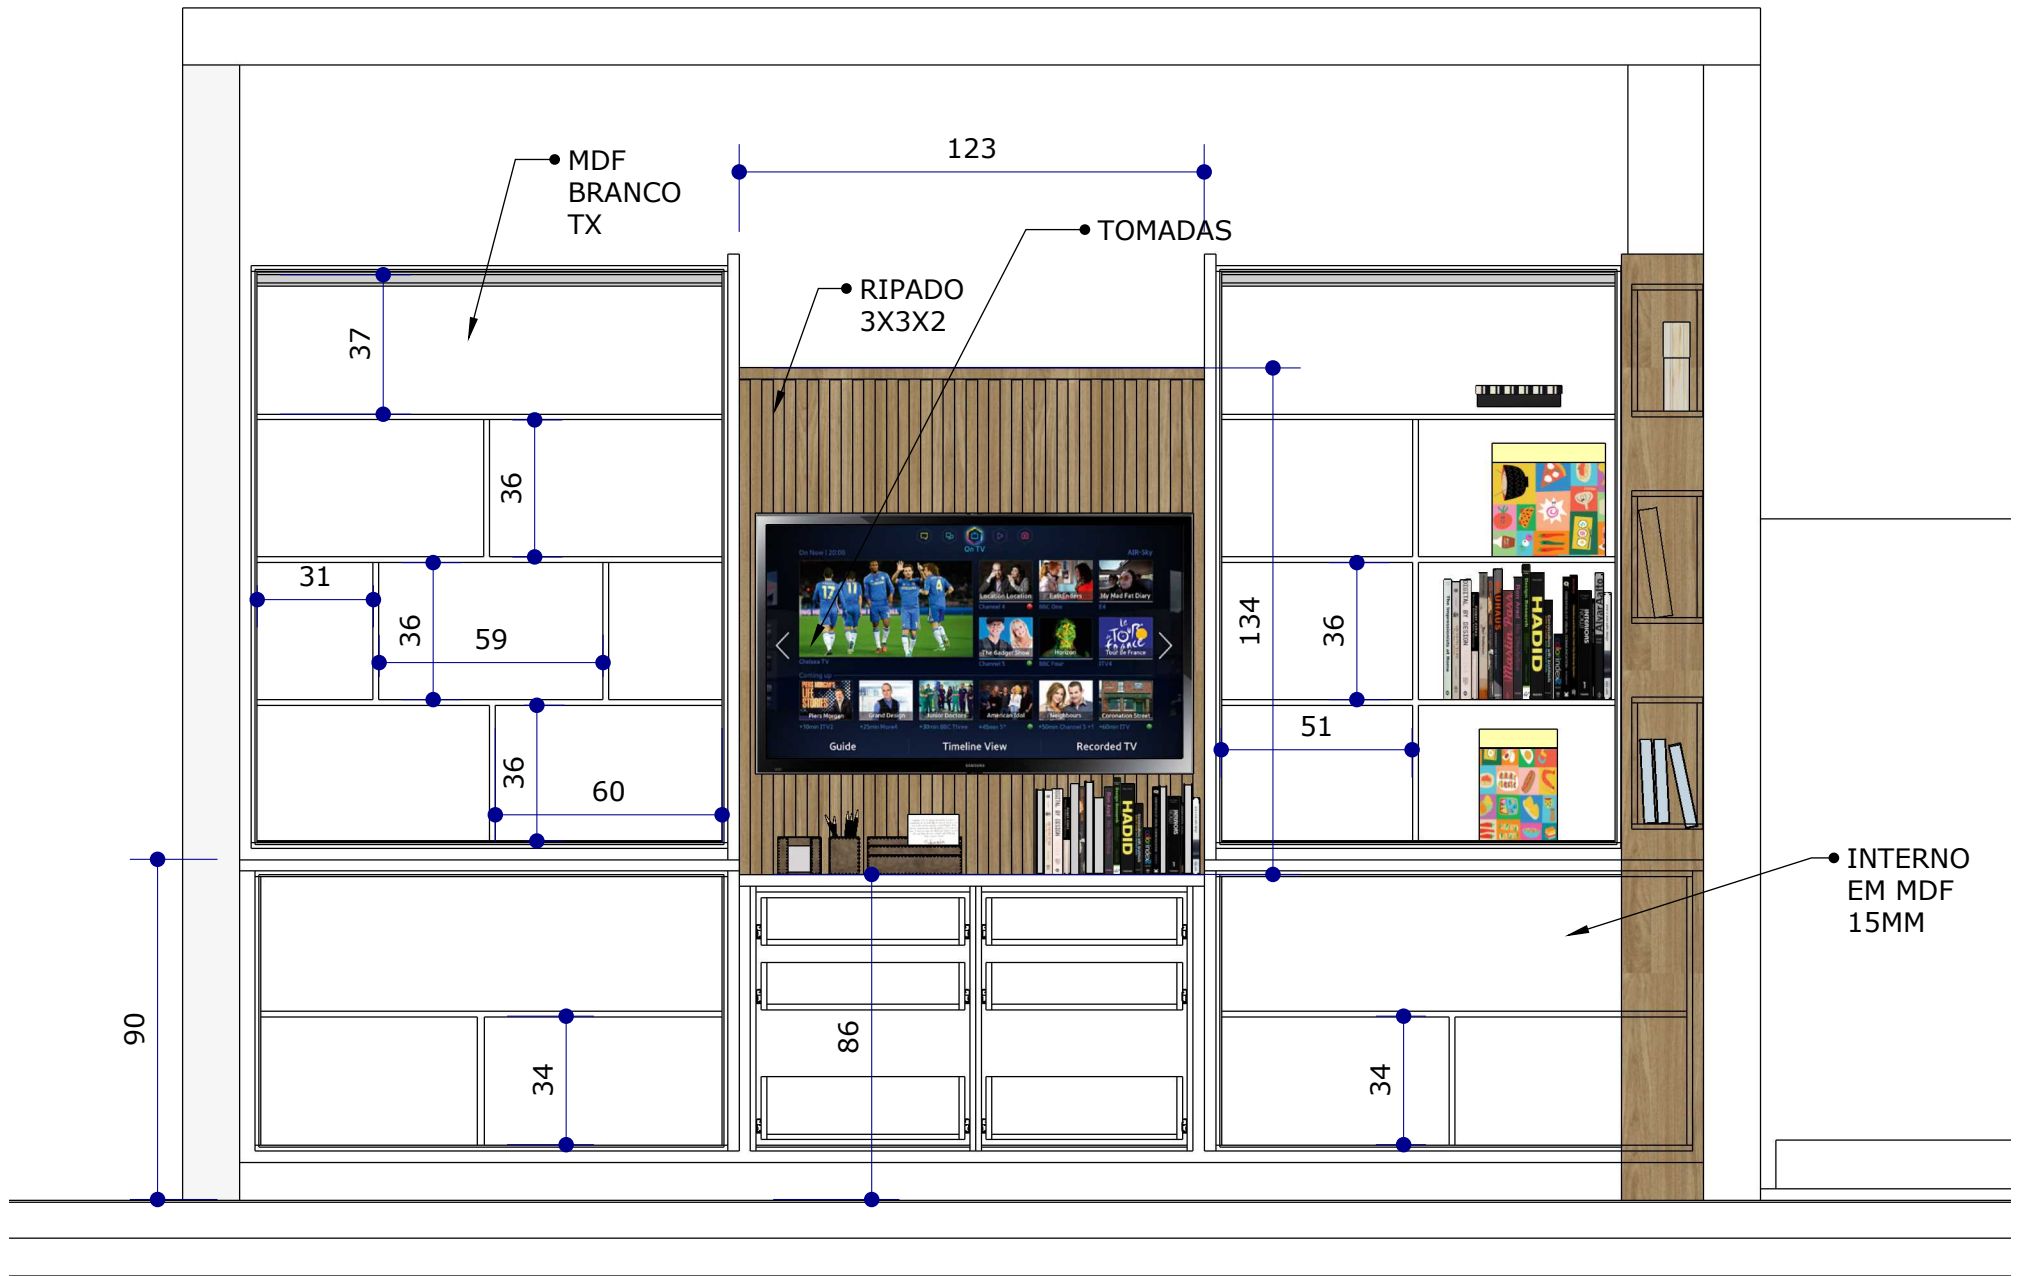

Cliente : CRAS ÁGUAS MOSNAS - SC	Ambiente \ Vista \ Imagem: vista frontal Balcão estante	Indicação: AD	Escala: 1:20	Data: 14/09/23	Projetista: Amilton	Arq. \ Cód.: AD278
Portfólio : https://adcorreaprojetos.com.br/portfolio/		E-mail \ PIX : contato@adcorreaprojetos.com.br \		Instagram adcorreaprojetos		WhatsApp cel. (48) 98490-7082

Folha Nº	1
Revisão	0

Cliente : CRAS ÁGUAS MOSNAS - SC	Ambiente \ Vista \ Imagem: vista frontal mesa	Indicação: AD	Escala: 1:50	Data: 14/09/23	Projetista: Amilton	Arq. \ Cód.: AD278	Folha N° 4
Portfólio : https://adcorreaprojetos.com.br/portfolio/		E-mail \ PIX : contato@adcorreaprojetos.com.br		Instagram adcorreaprojetos		WhatsApp cel. (48) 98490-7082	
							Revisão 0

Cliente: CRAS ÁGUAS MOSNAS - SC	Ambiente \ Vista \ Imagem: vista frontal mesa 2 partes	Indicação: AD	Escala: 1:20	Data: 14/09/23	Projetista: Amilton	Arq. \ Cód.: AD278
---	--	------------------	-----------------	-------------------	------------------------	------------------------------