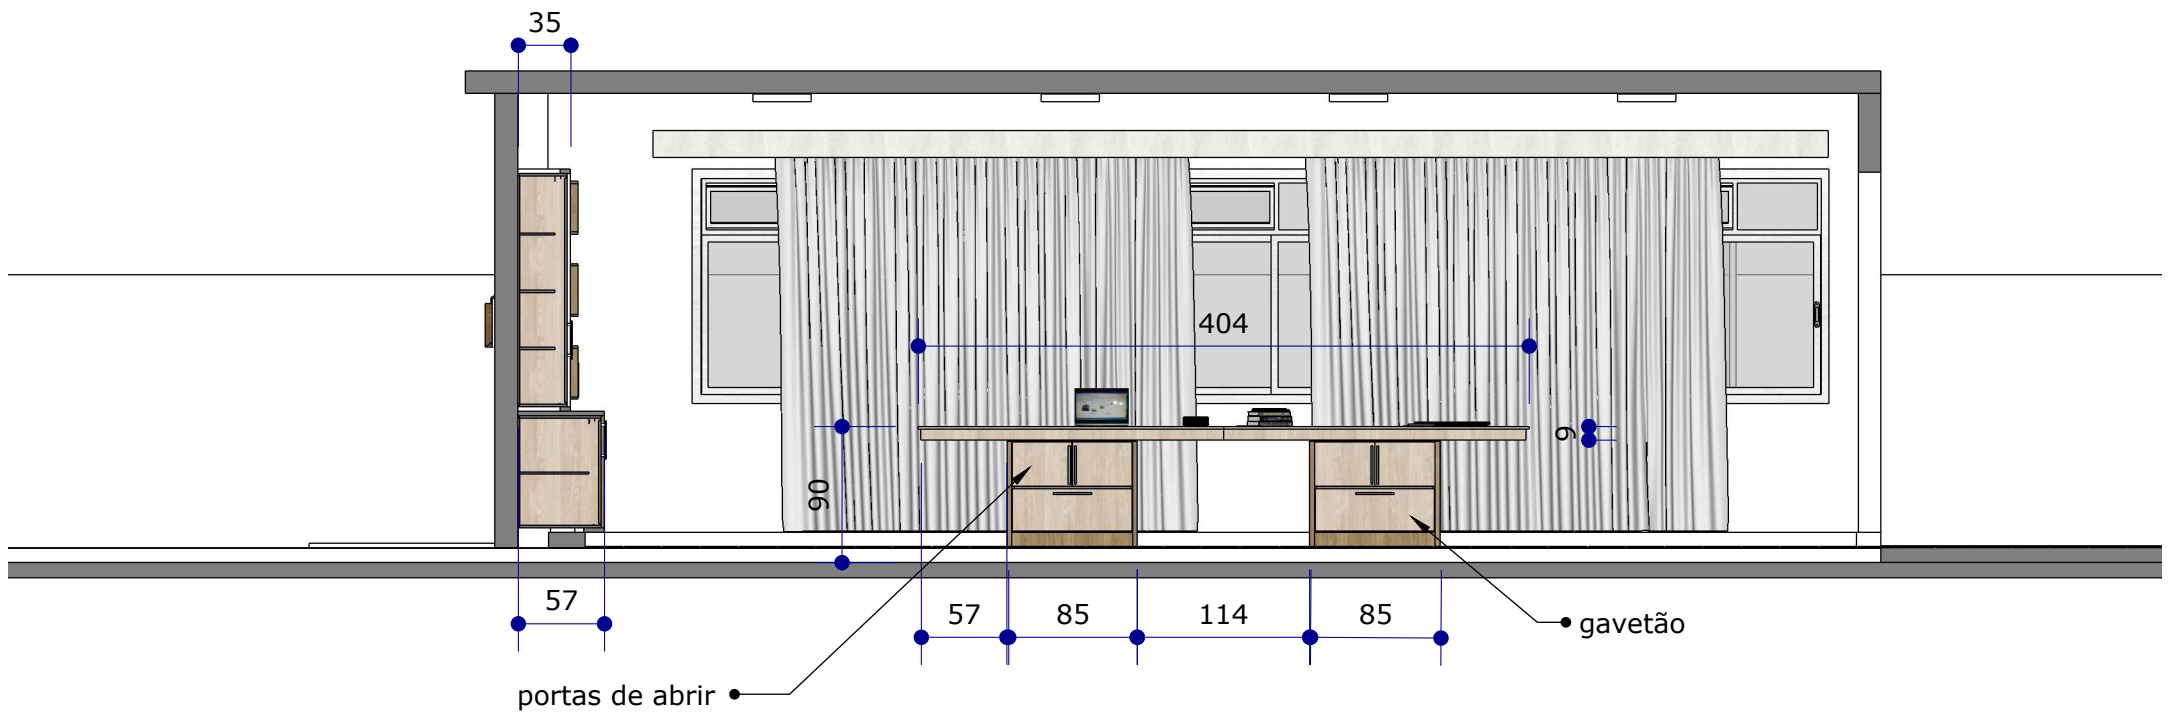

Cliente : CRAS ÁGUAS MOSNAS - SC	Ambiente \ Vista \ Imagem: vista frontal Balcão estante	Indicação: AD	Escala: 1:20	Data: 14/09/23	Projetista: Amilton	Arq. \ Cód.: AD278
Portfólio : https://adcorreaprojetos.com.br/portfolio/		E-mail \ PIX : contato@adcorreaprojetos.com.br \		Instagram adcorreaprojetos		WhatsApp cel. (48) 98490-7082

Folha Nº	1
Revisão	0

Cliente : CRAS ÁGUAS MOSNAS - SC	Ambiente \ Vista \ Imagem: vista frontal mesa	Indicação: AD	Escala: 1:50	Data: 14/09/23	Projetista: Amilton	Arq. \ Cód.: AD278	Folha N° 4
Portfólio : https://adcorreaprojetos.com.br/portfolio/		E-mail \ PIX : contato@adcorreaprojetos.com.br		Instagram adcorreaprojetos		WhatsApp cel. (48) 98490-7082	
							Revisão 0

Cliente: CRAS ÁGUAS MOSNAS - SC	Ambiente \ Vista \ Imagem: vista frontal mesa 2 partes	Indicação: AD	Escala: 1:20	Data: 14/09/23	Projetista: Amilton	Arq. \ Cód.: AD278
---	--	------------------	-----------------	-------------------	------------------------	------------------------------